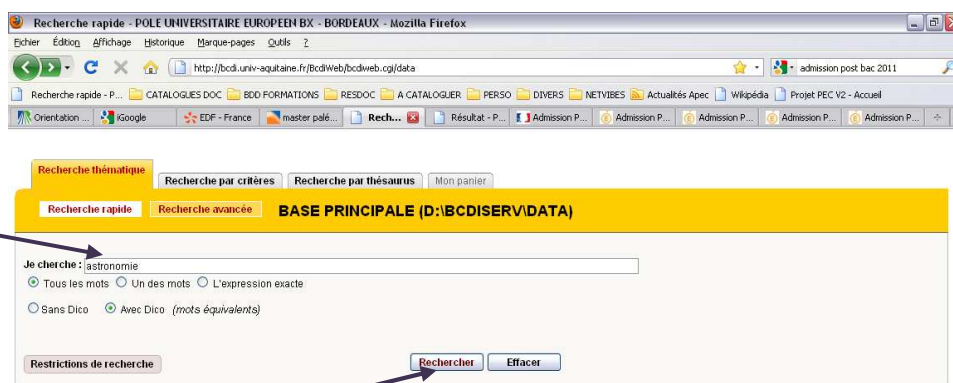

Le catalogue [DOC EN CLIC](#) vous permet, à partir d'une recherche par mot-clé, de repérer les documents qui vous intéressent et de connaître leur localisation. **Venez ensuite les consulter sur place.**

2 DOC EN CLIC : mode d'emploi

*** Pour accéder au catalogue :**

Suivez le lien DOC EN CLIC sur le bureau des PC de l'ECO

Ou Connectez-vous à <http://www.u-bordeaux1.fr> rubrique Formation → Orientation - stages – emploi

Ou Connectez-vous à www.netvibes.com/eco (le lien vers le catalogue est sur la page d'accueil du netvibes)

Ou Connectez-vous à <http://bcdi.univ-aquitaine.fr/BcdiWeb/bcdiweb.cgi/data>

*** Puis**

1

Ecrivez un mot clé :

Exemples

- *industrie pharmaceutique*
- *astronomie*
- *métier de la biologie, etc...*

2

Cliquez sur le bouton

RECHERCHER

3

Consultez les résultats de la recherche : liste des documents référencés sur ce thème